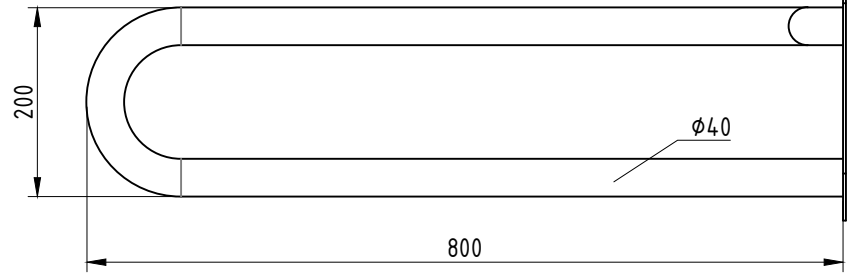

Инв. № подл.	Подп. и дата	Взам. инв. №	Инв. № дубл.	Подп. и дата

Площадка усиленная  
Толщина 3 мм  
М 1:4

Поручень откидывается  
наверх на 90°

Изм./Лист	№ докум.	Подп.	Дата
Разраб.			
Пров.			
Т.контр.			
Н.контр.			
Утв.			

Лист	1	Масса		Масштаб	1:8
Листов	1	Листов	1		