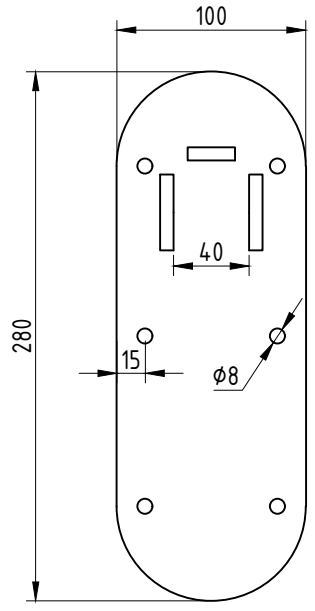

Инв. № подл.	Подп. и дата	Взам. инв. №	Инв. № дубл.	Подп. и дата

Площадка усиленная  
Толщина 3 мм  
М 1:4

Поручень откидывается  
наверх на 90°

Изм./Лист	№ докум.	Подп.	Дата
Разраб.			
Пров.			
Т.контр.			
Н.контр.			
Утв.			

## Поручень настенный

Поручень настенный откидной без  
бумагодержателя 800x200, артикул  
3207-800/40

Производитель Доступная страна  
[dostupnaya-strana.ru](http://dostupnaya-strana.ru)  
Почта: [zakaz@dstрана.ru](mailto:zakaz@dstрана.ru) Тел. 8 (800) 551-00-80

Лист	1	Масса		Масштаб	1:8
Листов	1	Листов	1		